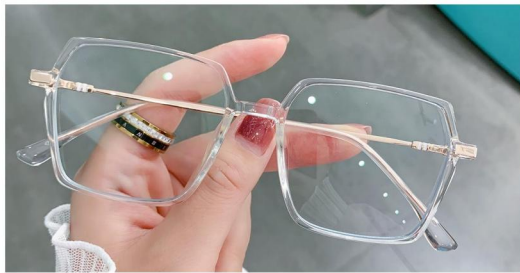

Material : TR+Metal

Lens : Anti blue light

Size : 52-18-145

NO.1 Bright Black C01-P81

NO.2 Transparent C26-P81

NO.3 Transparent Pink C309-P81

Model : LD222

Material : TR+Metal

Lens : Anti blue light

Size : 50-19-145

NO.1 Bright Black C01-P81

NO.2 Transparent C26-P81

NO.3 Transparent Pink C492-P81

Model : LK308

Material : TR90+Metal

Lens : Anti blue light

Size : 52-16-145

NO.1 Bright Black C01-P81

NO.2 Bright Transparent Blue C344-P81

NO.3 BrightDeep Red Brown C345-P81

NO.5 Bright Transparent C26-P81

Model : LK307

Material : TR90+Metal

Lens : Anti blue light

Size : 52-17-145

NO.1 Bright Black C01-P81

NO.4 Bright Transparent Light C343-P81

Model : LK306

Material : TR90+Metal

Lens : Anti blue light

Size : 53-17-145

NO.1 Bright Black C01-P81