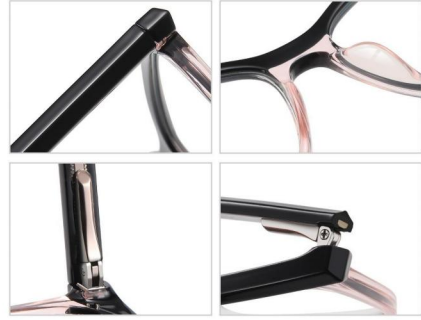

Lens : Anti blue light

Size : 50-19-145

NO.1 Bright Black C01-P81

NO.2 Transparent C26-P81

NO.3 Transparent Deep Grey C25-P81

Model : TR-ZC831

Material : TR+Metal

Lens : Anti blue light

Size : 54-19-140

NO.1 Bright Black C01-P81

NO.2 Solid Grey C439-P81

NO.3 Demi Floral C70-P81

NO.4 Transparent Pink C13-P81

NO.5 Transparent Blue C120-P81

Model : TR3517

Material : TR90+CP