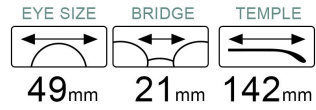

ACETATE

MODLE: HD3011