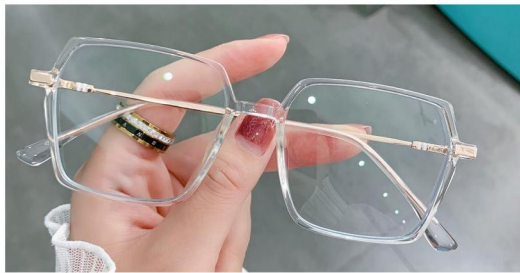

NO.2 Transparent C26-P81

NO.3 Transparent Pink C309-P81

Model : LD211

Material : TR+Metal

Lens : Anti blue light

Size : 52-18-145

NO.1 Bright Black C01-P81

NO.2 Transparent C26-P81

NO.3 Transparent Pink C309-P81

Model : LD222

Material : TR+Metal

Lens : Anti blue light

Size : 50-19-145

NO.1 Bright Black C01-P81

NO.2 Transparent C26-P81

NO.3 Transparent Pink C492-P81

Model : LK308

Material : TR90+Metal

Lens : Anti blue light

Size : 52-16-145

NO.1 Bright Black C01-P81

NO.2 Bright Transparent Blue C344-P81

NO.3 BrightDeep Red Brown C345-P81

NO.5 Bright Transparent C26-P81

Model : LK307

Material : TR90+Metal

Lens : Anti blue light

Size : 52-17-145

NO.1 Bright Black C01-P81

NO.4 Bright Transparent Light C343-P81

Model : LK306

Material : TR90+Metal