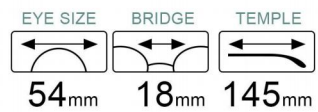

ACETATE

MODLE: HD5017