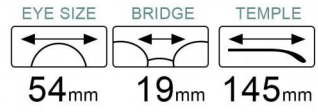

ACETATE

MODLE: HD5021