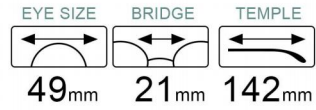

ACETATE

MODLE: HD3011