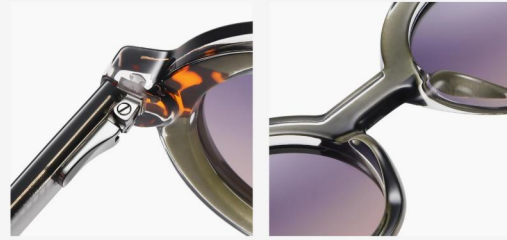

N0.7 Grey Tortoiseshell - Bright Blue C2-1 (Anti blue lens)

N0.8 Champagne C3-1 (Anti blue lens)

N0.9 Bright Tortoiseshell - Bright Brown C4-1 (Anti blue lens)

N0.10 Demi Floral - Bright Grey C5-1 (Anti blue lens)

TR+ACETATE

~ S26110 Size : 51-19-145

Anti Blue Lens

N0.6 Bright Black C1-1 (Anti blue lens)

N0.7 Demi Floral C2-1 (Anti blue lens)

N0.8 Bright Blue C3-1 (Anti blue lens)

N0.9 Bright Pink C4-1 (Anti blue lens)

N0.10 Grey Green C5-1 (Anti blue lens)

TR+ACETATE

~ S26109 Size : 45-25-145

Anti Blue Lens

N0.6 Bright Black C1-1 (Anti blue lens)

N0.7 Demi Floral Khaki C2-1 (Anti blue lens)

N0.8 Blue Light Blue C3-1 (Anti blue lens)